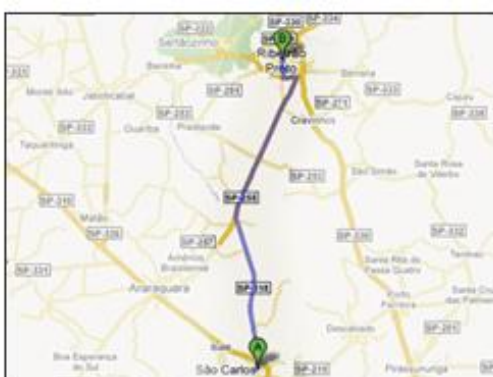

Mensagem:

Como chegar no IIC?

Ribeirão Preto

Distância: 100km.

Ônibus

Empresa(s) Rodoviária(s): **Empresa Cruz**

Saídas: a cada 2h, das 06:30 às 20:30h

Duração: 1h e 50min

» [Informações Detalhadas](#)

Campinas

Distância: 150km.

Ônibus

Empresa(s) Rodoviária(s): **Empresa Cruz**

Saídas: 10, das 8:20 às 24h

Duração: 01h e 55min

» [Informações Detalhadas](#)